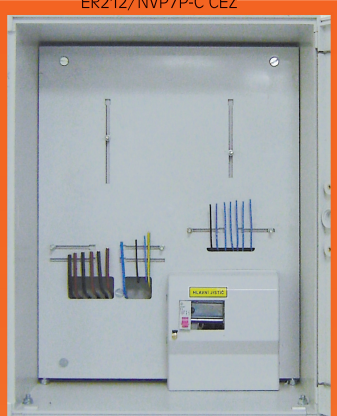

ER212/NVP7P-C ČEZ

Typ	Přístrojová výzbroj	Vnější rozměry [A x B x C] [mm]	Hmotnost
DO VÝKLENKU			
1x jednotarifní měření, třífázové			
ER112/NVP7P-C ČEZ	1x můstek PEN, řadové svorky, přístroje na elektroměrové desce s plombovatelným krytem jističů	320 x 600 x 220	10 kg
2x jednotarifní měření, třífázové			
ER122/NVP7P-C ČEZ	2x můstek PEN, řadové svorky, přístroje na elektroměrové desce s plombovatelným krytem jističů	470 x 600 x 220	11 kg
1x dvoutarifní měření, třífázové			
ER212/NVP7P-C ČEZ	1x můstek PEN, 1x 1f. jistič 2A char.B pro HDO, řadové svorky, přístroje na elektroměrové desce s plombovatelným krytem jističů	470 x 600 x 220	12 kg
2x dvoutarifní měření, třífázové			
ER222/NVP7P-C ČEZ	2x můstek PEN, 2x 1f. jistič 2A char.B pro HDO, řadové svorky, přístroje na elektroměrové desce s plombovatelným krytem jističů	640 x 600 x 220	14 kg
KOMPAKTNÍ PILÍŘ			
1x jednotarifní měření, třífázové			
ER112/NKP7P-C ČEZ	1x můstek PEN, řadové svorky, přístroje na elektroměrové desce s plombovatelným krytem jističů	320 x 1815 x 220	21 kg
2x jednotarifní měření, třífázové			
ER122/NKP7P-C ČEZ	2x můstek PEN, řadové svorky, přístroje na elektroměrové desce s plombovatelným krytem jističů	470 x 1815 x 220	23 kg
1x dvoutarifní měření, třífázové			
ER212/NKP7P-C ČEZ	1x můstek PEN, 1x 1f. jistič 2A char.B pro HDO, řadové svorky, přístroje na elektroměrové desce s plombovatelným krytem jističů	470 x 1815 x 220	25 kg
2x dvoutarifní měření, třífázové			
ER222/NKP7P-C ČEZ	2x můstek PEN, 2x 1f. jistič 2A char.B pro HDO, řadové svorky, přístroje na elektroměrové desce s plombovatelným krytem jističů	640 x 1815 x 220	31 kg
Údaje pro objednávku			