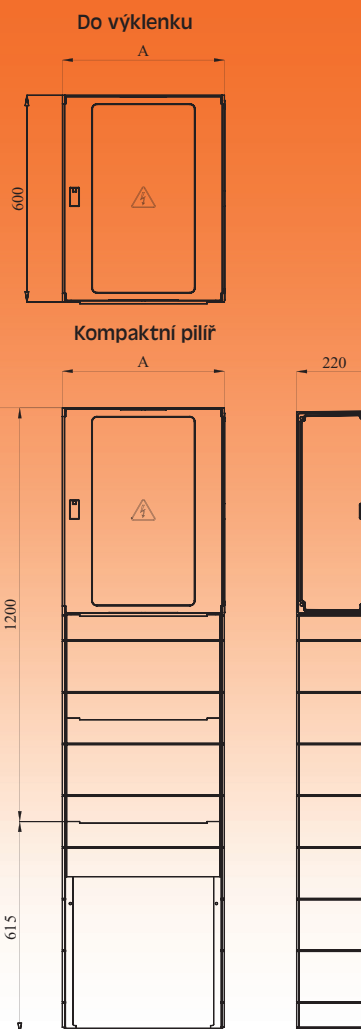

Rozměry rozváděčů a pilířů