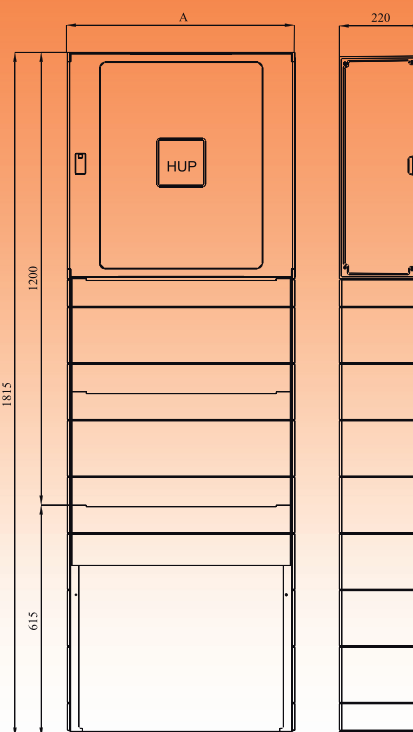

Rozměry rozváděčů a pilířů

Do výklenku

Kompaktní pilíř

Typ	Přístrojová výzbroj	Vnější rozměry [A x B x C] [mm]	Hmotnost [kg]
DO VÝKLENKU			
APZ/NV-7-C-2	Posunovatelný instalační rám	640 x 600 x 220	11
KOMPAKTNÍ PILÍŘ			
APZ/NK-7-C-2	Posunovatelný instalační rám	640 x 1815 x 220	29
Údaje pro objednávku			