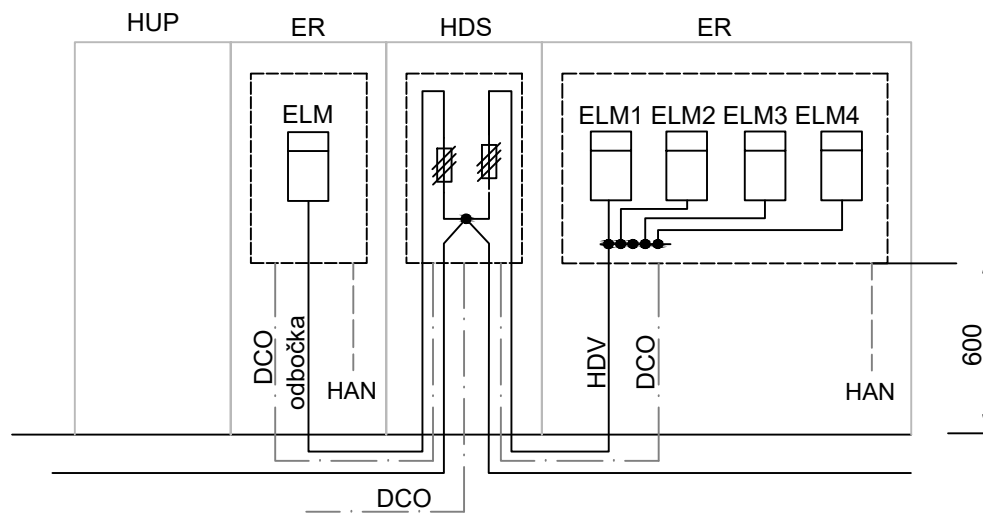

15. Příklady připojení odběrných míst/ výroben/ PLDS z HDS

Umístění HDS – připojení z venkovního vedení

Umístění HDS – připojení z kabelového vedení

Umístění HDS – připojení z kabelového vedení, více sad pojistek

Legenda:

- ELM - elektroměr
- ER - elektroměrový rozváděč
- HDS - hlavní domovní skříň
- HDV - hlavní domovní vedení
- HUP - hlavní uzávěr plynu
- DCO - datový kabel (např UTP) - min průřez 0,5 mm²
- HAN - datový kabel (např UTP) - min průřez 0,5 mm²