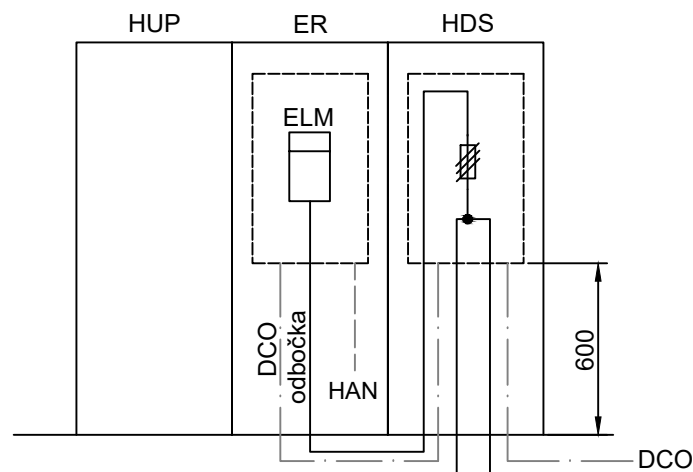

15. Příklady připojení odběrných míst/ výroben/ PLDS z HDS

Umístění HDS – připojení z venkovního vedení

Umístění HDS – připojení z kabelového vedení

Umístění HDS – připojení z kabelového vedení, více sad pojistek

Legenda:

- ELM - elektroměr
- ER - elektroměrový rozváděč
- HDS - hlavní domovní skříň
- HDV - hlavní domovní vedení
- HUP - hlavní uzávěr plynu
- DCO - datový kabel (např UTP) - min průřez 0,5 mm²
- HAN - datový kabel (např UTP) - min průřez 0,5 mm²