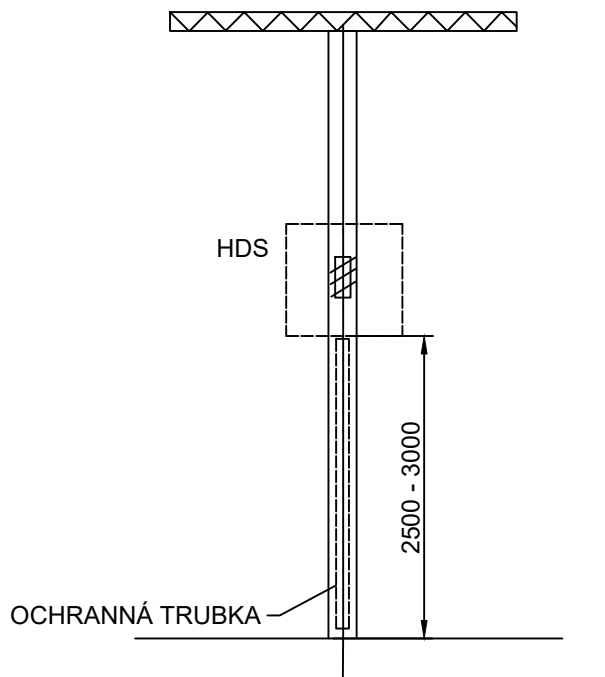

15. Příklady připojení odběrných míst/ výroben/ PLDS z HDS

Umístění HDS – připojení z venkovního vedení

Umístění HDS – připojení z kabelového vedení

Umístění HDS – připojení z kabelového vedení, více sad pojistek

Legenda:

- ELM - elektroměr
- ER - elektroměrový rozváděč
- HDS - hlavní domovní skříň
- HDV - hlavní domovní vedení
- HUP - hlavní uzávěr plynu
- DCO - datový kabel (např UTP) - min průřez 0,5 mm²
- HAN - datový kabel (např UTP) - min průřez 0,5 mm²