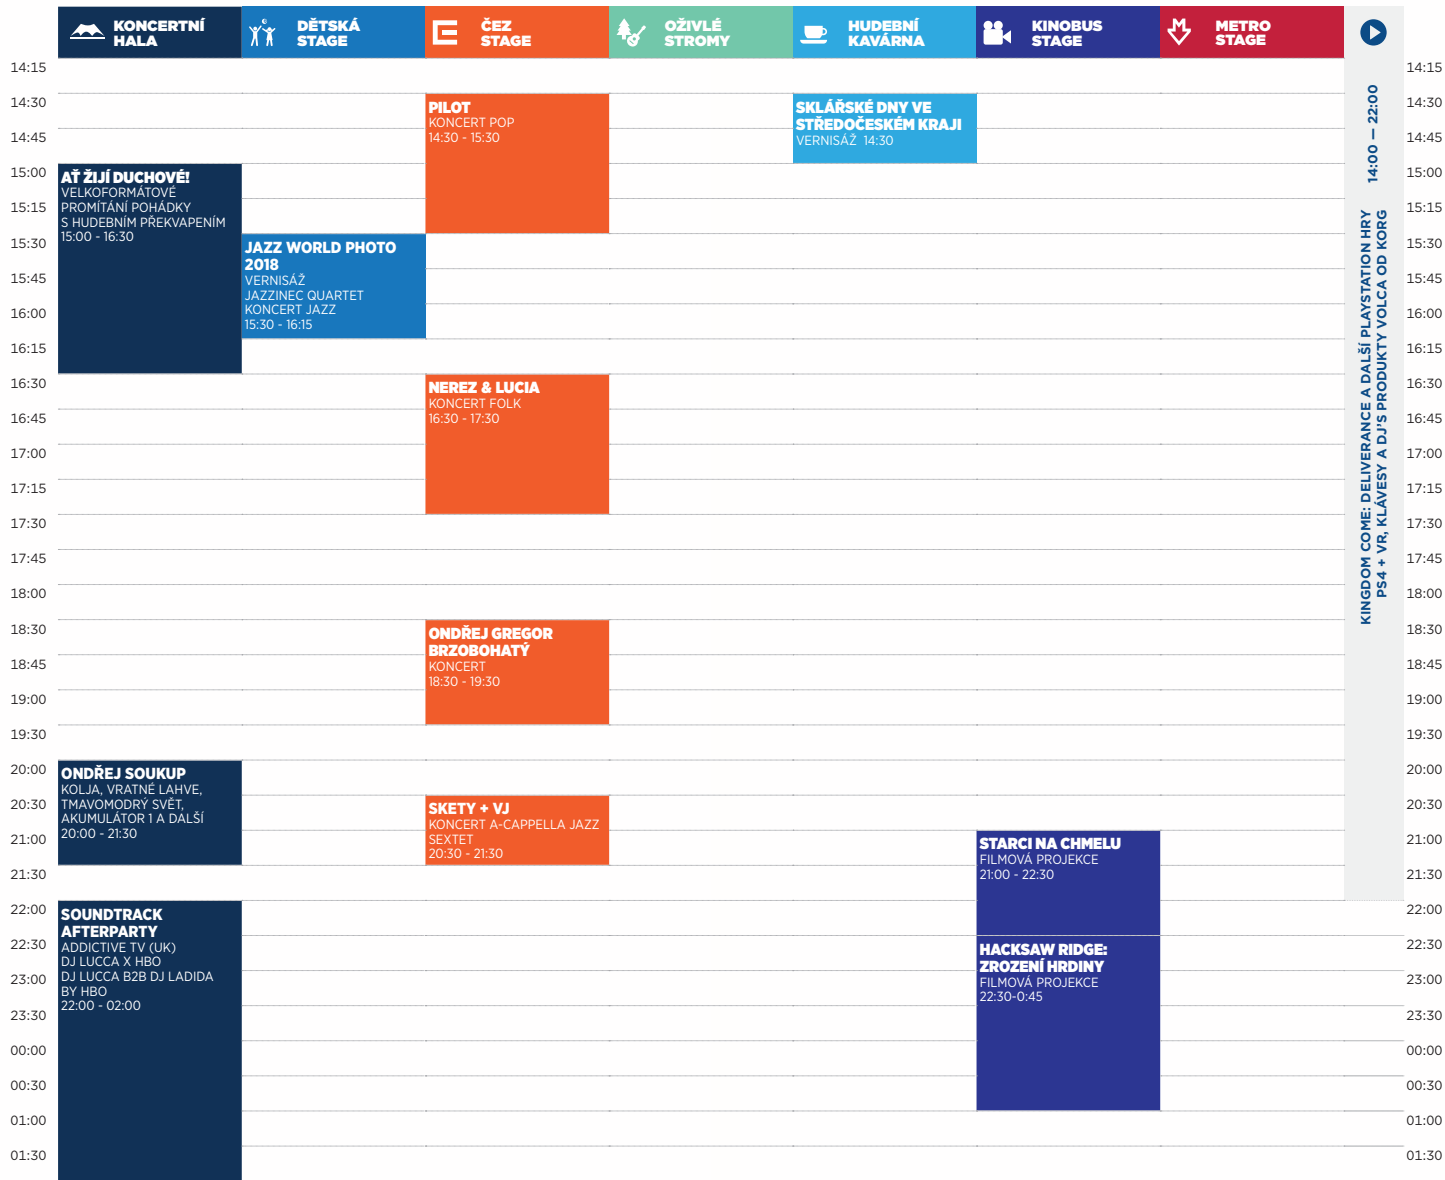

PÁTEK 31. 8.

KINGDOM COME: DELIVERANCE A DALŠÍ PLAYSTATION HRY
PS4 + VR, KLÁVESY A DJ'S PRODUKTY VOLCA OD KORG 14:00 – 22:00

DOPROVODNÝ PROGRAM:

Galerie Ludvíka Kuby
Výstava FORMAN-MILKOV
Vernisáž 31. 8. v 17:30
Jazz World Photo 2018
Výstava, dřevěná kolonáda
u Dětské stage
Vernisáž 31. 8. v 15:30
Sklářské dny ve Středočeském kraji – Výstava, Kolonáda prof. Libenského
Galerie G18
Výstava Jazzová sekce 1971-1988,
burza vinylů a výstava

vinylových soundtracků
MODRÝ KOBEREČ
18:00 Vítání hostů na modrém koberci, Hotel Libenský
Výletní loď Král Jiří
17:00 – 18:00 Plavba s hudbou, Jazzinec Quartet
18:30 – 19:30 Plavba s hudbou, Jazzinec Quartet
KORG – PLAY ZONE
15:00 SÉRIE VOLCA – Honza Shanny Fňukal

Elektro Oáza – u Dětské stage
17:30 Tanec barev s Elektro Oázou
Wüstenrot
Hlavní zóna 14:30 - 20:00
u Hudební kavárny
Dětská zóna 14:30 – 20:00
u Dětské stage
Podrobný program zón na stanovištích.
Stream.cz chill out zóna
14:00 – 16:00 Truck Seznam
Televize – živé vysílání se zajímavými hosty

ČEZ Stage
Svět PlayStation s Mikolášem Tučkem
15:30 – 15:40
17:30 – 17:40
19:30 – 19:40

ČEZ Energy zóna
Fotokoutek, wifi připojení, dobíjení mobilních telefonů, chill out zóna, dárky, Oranžové kolo
Nadace ČEZ – přijďte šlapáním na speciálně upravených kolech

s virtuální realitou podpořit charitativní projekty Centrum sociálních a zdravotních služeb Poděbrady a Nadační fond Pink Bubble.
Aplikace EPP – Pomáhej pohybem – stáhněte si ji zdarma do svého telefonu a pomáhejte pohybem charitativním projektům,
www.pomahejpohybem.cz.

Otevírací doba: 13:00 – 22:00

Půjčovna kol od Skupiny ČEZ
Přijďte si zdarma půjčit kolo a přesouvejte se tak pohodlně po SOUNDTRACK festivalu. Zároveň tak pomůžete ujetými km charitativnímu projektu Handicap centrum Srdce, který poté Nadace ČEZ financně podpoří. Tak šlápněte do pedálů!

Otevírací doba: 13:00 – 22:00