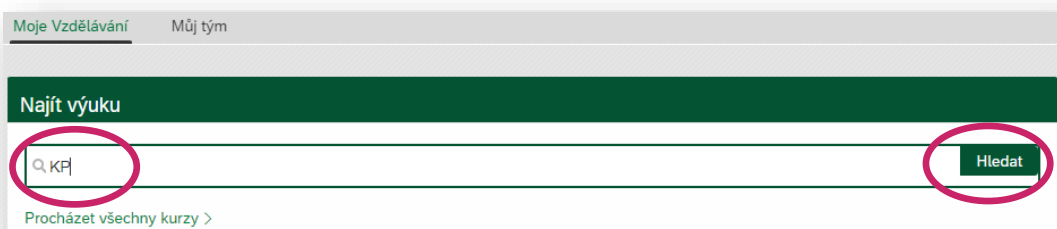

Přihlášení na termín

- 1 Přihlaste se do LMS Profík na [tomto odkazu](#).
- 2 Vlevo nahoře klikněte na **Domů** a poté na **Vzdělávání**.

- 3 Do vyhledávacího pole **Najít výuku** zadejte část názvu hledaného školení (např. „KE“, „EVD“, „KP“ nebo „Vstupní“ atd.) a klikněte na tlačítko **Hledat**.
Pokud neznáte přesný název, můžete kurz najít z nabídky kliknutím na **Procházet všechny kurzy** pod vyhledávacím polem.

- 4 Klikněte na název školení.

Vstup do KP - základní školení
(KURZ_PO_KP_zakl)
Počet hodin: 5, počet minut: 15

[Zobrazit termínu](#)

Přiřazené mně ↓ Další

- 5 Klikněte na **Zobrazit dostupné lekce.**

Nadcházející lekce [Zobrazit dostupné lekce \(5\)](#)